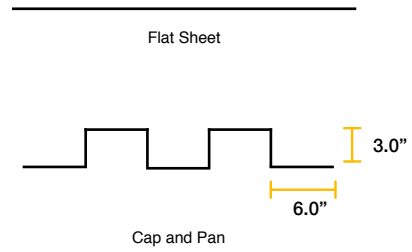

FASCIA STYLE