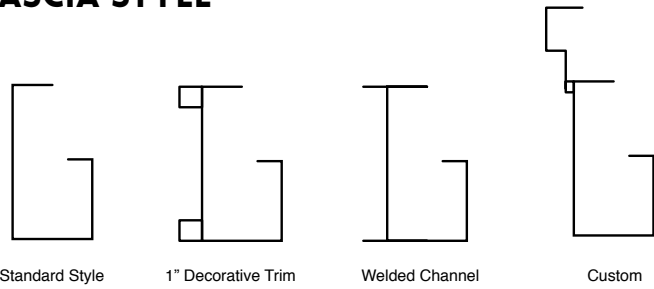

1 - Model	<input type="checkbox"/>	Walkway · Walkway
2 - Height	<input type="checkbox"/>	6 · 6" Face
	<input type="checkbox"/>	8 · 8" Face
	<input type="checkbox"/>	10 · 10" Face
	<input type="checkbox"/>	12 · 12" Face
	<input type="checkbox"/>	CU · Custom Height
3 - Fascia Style	<input type="checkbox"/>	SD · Standard Style
	<input type="checkbox"/>	1DT · 1" Decorative Trim
	<input type="checkbox"/>	WC · Welded Channel
	<input type="checkbox"/>	CU · Custom
4 - Decking Style	<input type="checkbox"/>	SS · Standing Seam **
	<input type="checkbox"/>	ED · Extruded
	<input type="checkbox"/>	FS · Flat Sheet
	<input type="checkbox"/>	CP · Cap and Pan
5 - Soffit	<input type="checkbox"/>	MS · Metal Soffit <small>Typically used for recessed lighting</small>
	<input type="checkbox"/>	WS · Wood Soffit Ready <small>Typically used for recessed lighting and decorative</small>

EXTRUSION HEIGHT

DECKING STYLE

FASCIA STYLE

SOFFIT