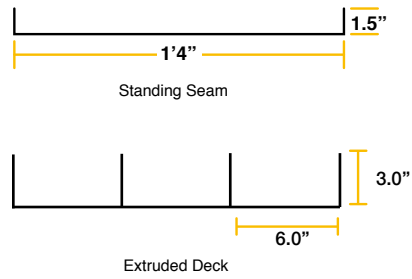

DECKING STYLE